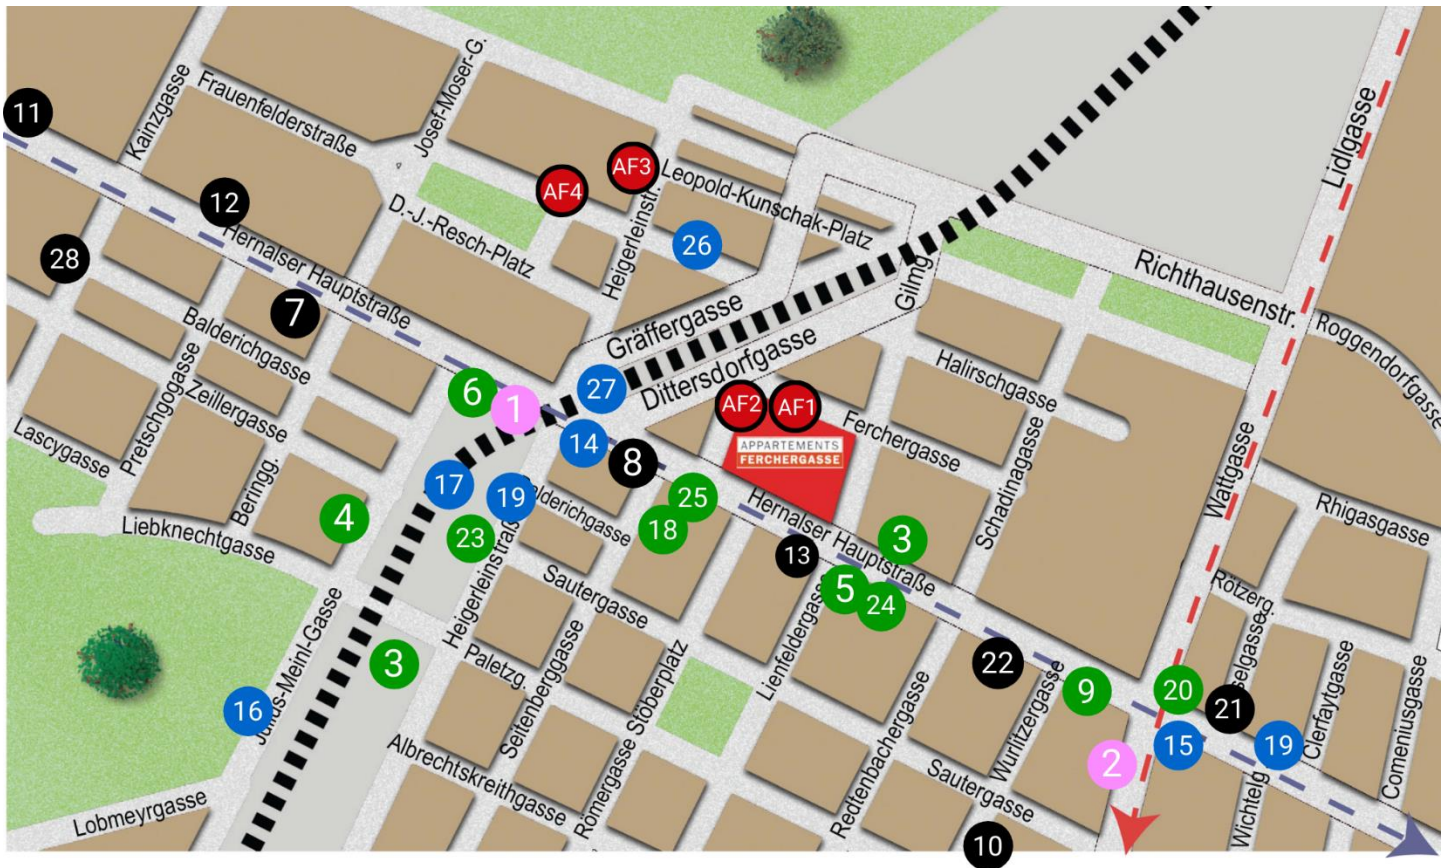

# Appartements Ferchergasse - Unsere Umgebung

## Appartements Ferchergasse

- AF1** Ferchergasse 19
- AF2** Ferchergasse 21
- AF3** Heigerleinstraße 55
- AF4** Dr. Josef-Resch-Platz 15a

## Öffentliche Verkehrsmittel

- 1** Straßenbahn 43 (Zentrum, Schottentor)
- 1** Schnellbahn S45 (U-Bahn U3 Ottakring)
- 2** Bus 10A (Schloss Schönbrunn)

## Einkaufen

- 3** Supermarkt Hofer
- 4** Supermarkt Billa Plus
- 5** Apotheke
- 6** Bäckerei Ströck
- 9** BIPA
- 14** 24h Shop (auch Sonntag & Feiertag)
- 20** Bäckerei Mann
- 18** Trafik / Kiosk (Parkscheine)
- 23** Supermarkt Lidl
- 24** Biogreisslerei Zur goldenen Ameise
- 25** Supermarkt Miso