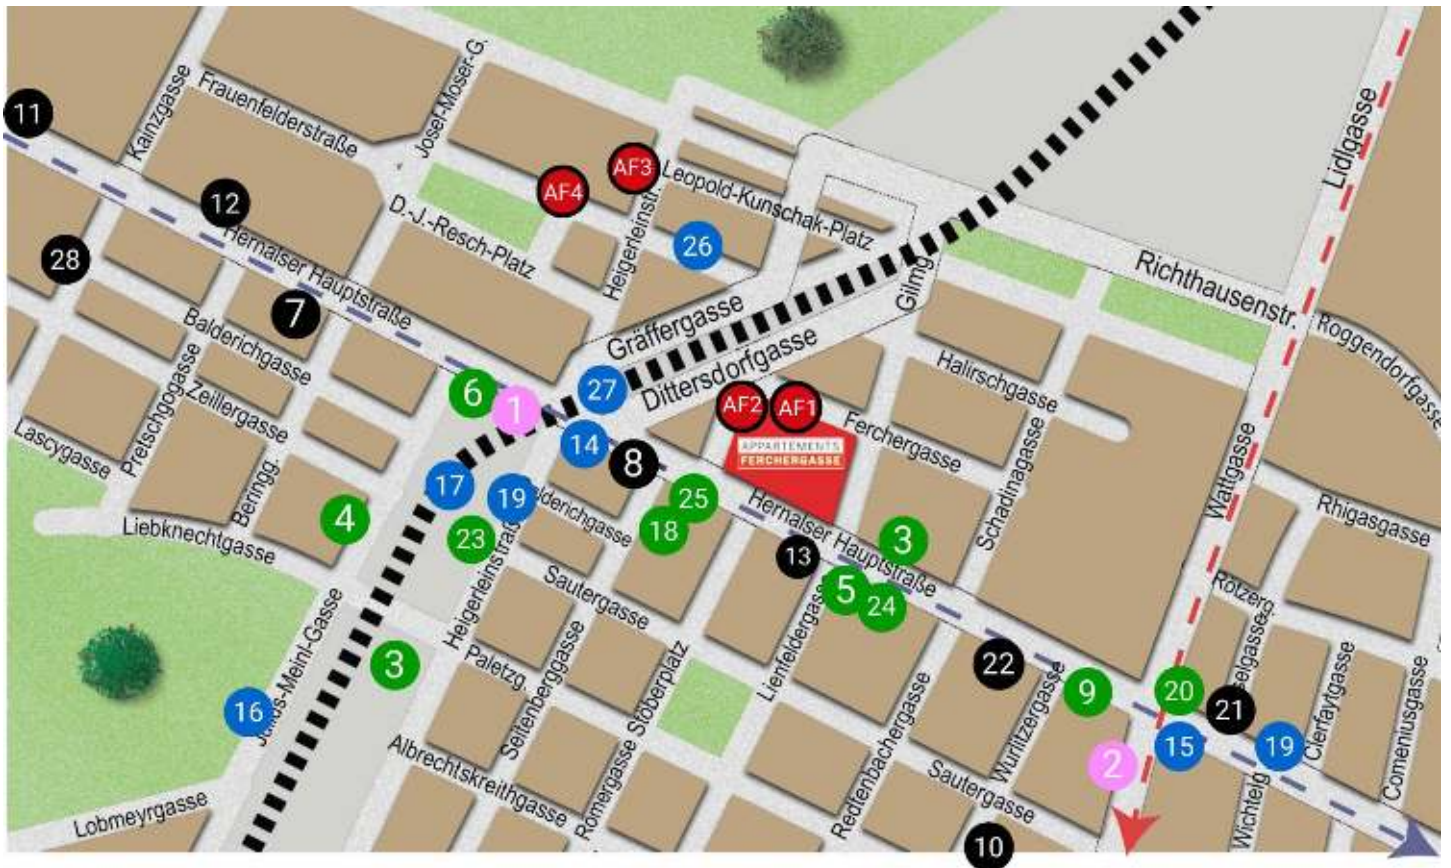

Appartements Ferchergasse - Unsere Umgebung

Appartements Ferchergasse

- AF1** Ferchergasse 19
- AF2** Ferchergasse 21
- AF3** Heigerleinstraße 55
- AF4** Dr. Josef-Resch-Platz 15a

Öffentliche Verkehrsmittel

- 1** Straßenbahn 43 (Zentrum, Schottentor)
- 1** Schnellbahn S45 (U-Bahn U3 Ottakring)
- 2** Bus 10A (Schloss Schönbrunn)

Einkaufen

- 3** Supermarkt Hofer
- 4** Supermarkt Billa Plus
- 5** Apotheke
- 6** Bäckerei Ströck
- 9** BIPA
- 14** 24h Shop (auch Sonntag & Feiertag)
- 20** Bäckerei Mann
- 18** Trafik / Kiosk (Parkscheine)
- 23** Supermarkt Lidl
- 24** Biogreisslerei Zur goldenen Ameise
- 25** Supermarkt Miso

Restaurants

- 7** Liebstöckl (österreichisch)
- ~~**8** Löwenherz (österreichisch & griechisch)~~
- 10** Zur grünen Laterne (österreichisch)
- 11** Bodulo (dalmatinisch, Fisch)
- 12** Chinesisches Restaurant
- 13** Kaffeehaus Heiner
- 21** Der Brandstetter (österreichisch)
- 22** Eissalon Arnoldo
- 28** Weinhaus Arlt (österreichisch)