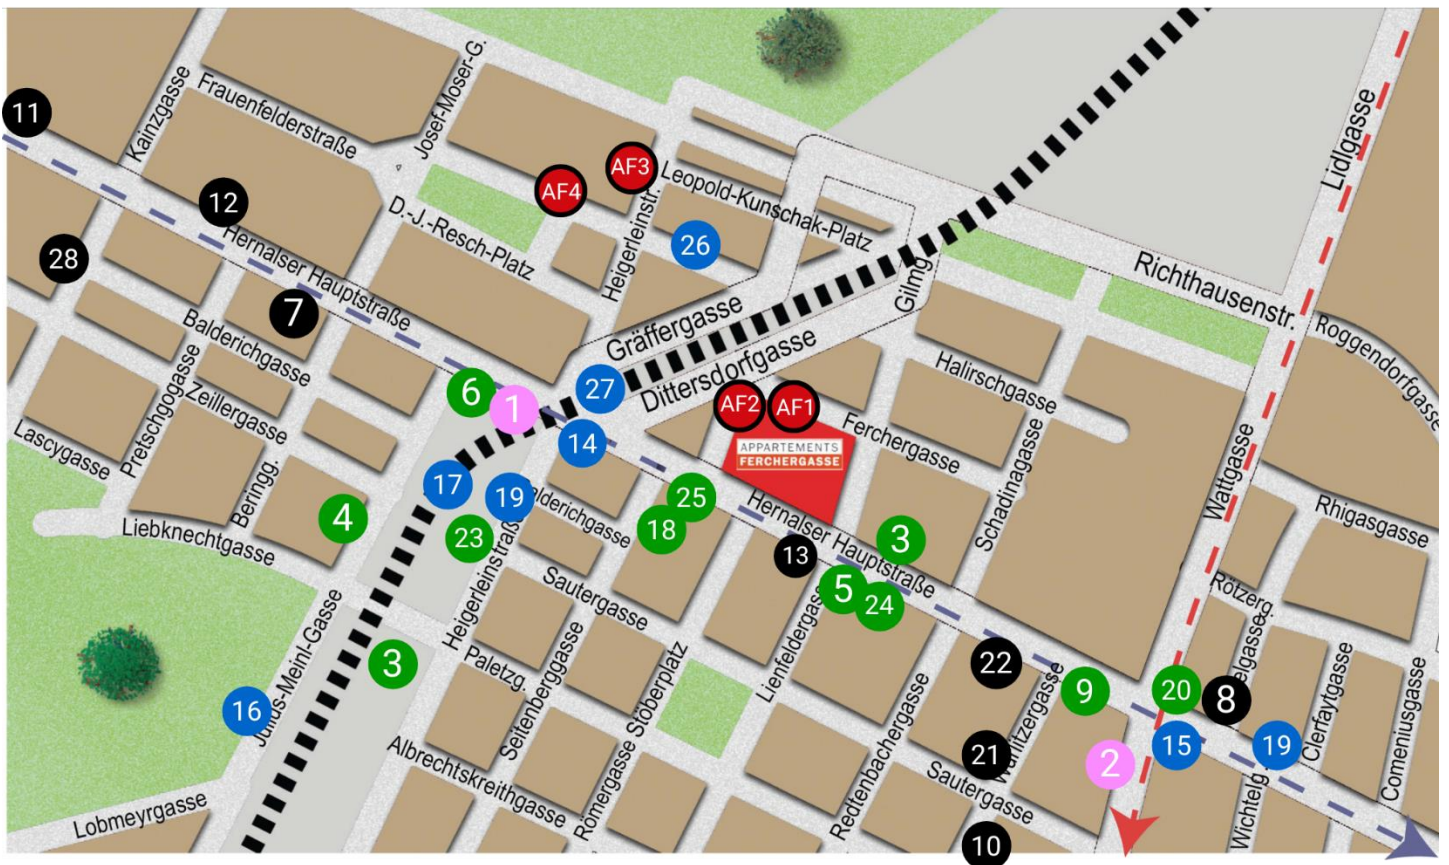

Appartements Ferchergasse - Unsere Umgebung

Appartements Ferchergasse

- AF1** Ferchergasse 19
- AF2** Ferchergasse 21
- AF3** Heigerleinstraße 55
- AF4** Dr. Josef-Resch-Platz 15a

Öffentliche Verkehrsmittel

- 1** Straßenbahn 43 (Zentrum, Schottentor)
- 1** Schnellbahn S45 (U-Bahn U3 Ottakring)
- 2** Bus 10A (Schloss Schönbrunn)

Einkaufen

- 3** Supermarkt Hofer
- 4** Supermarkt Billa Plus
- 5** Apotheke
- 6** Bäckerei Ströck
- 9** BIPA
- 14** 24h Shop (auch Sonntag & Feiertag)
- 20** Bäckerei Mann
- 18** Trafik / Kiosk (Parkscheine)
- 23** Supermarkt Lidl
- 24** Greisslerei Finks Gold
- 25** Supermarkt Miso

Restaurants

- 7** Liebstöckl (österreichisch)
- 8** Der Brandstetter (österreichisch)
- 10** Zur grünen Laterne (österreichisch)
- 11** Bodulo (dalmatinisch, Fisch)
- 12** Chinesisches Restaurant
- 13** Kaffeehaus Heiner
- 21** XXXL Grill Restaurant (Balkan)
- 22** Eissalon Arnoldo
- 28** Weinhaus Arlt (österreichisch)

Sonstiges

- 14** Tankstelle mit 24h Shop
- 15** Bank & Geldautomat (ATM)
- 16** Freibad (Mai – September)
- 17** Fahrscheine
- 19** Taxistandplatz
- 26** Polizei
- 27** Mülltrennung Sammelstelle

Wir bemühen uns, die Öffnungszeiten und Übersicht aktuell zu halten. Falls doch einmal etwas nicht stimmt, gib uns bitte Bescheid.