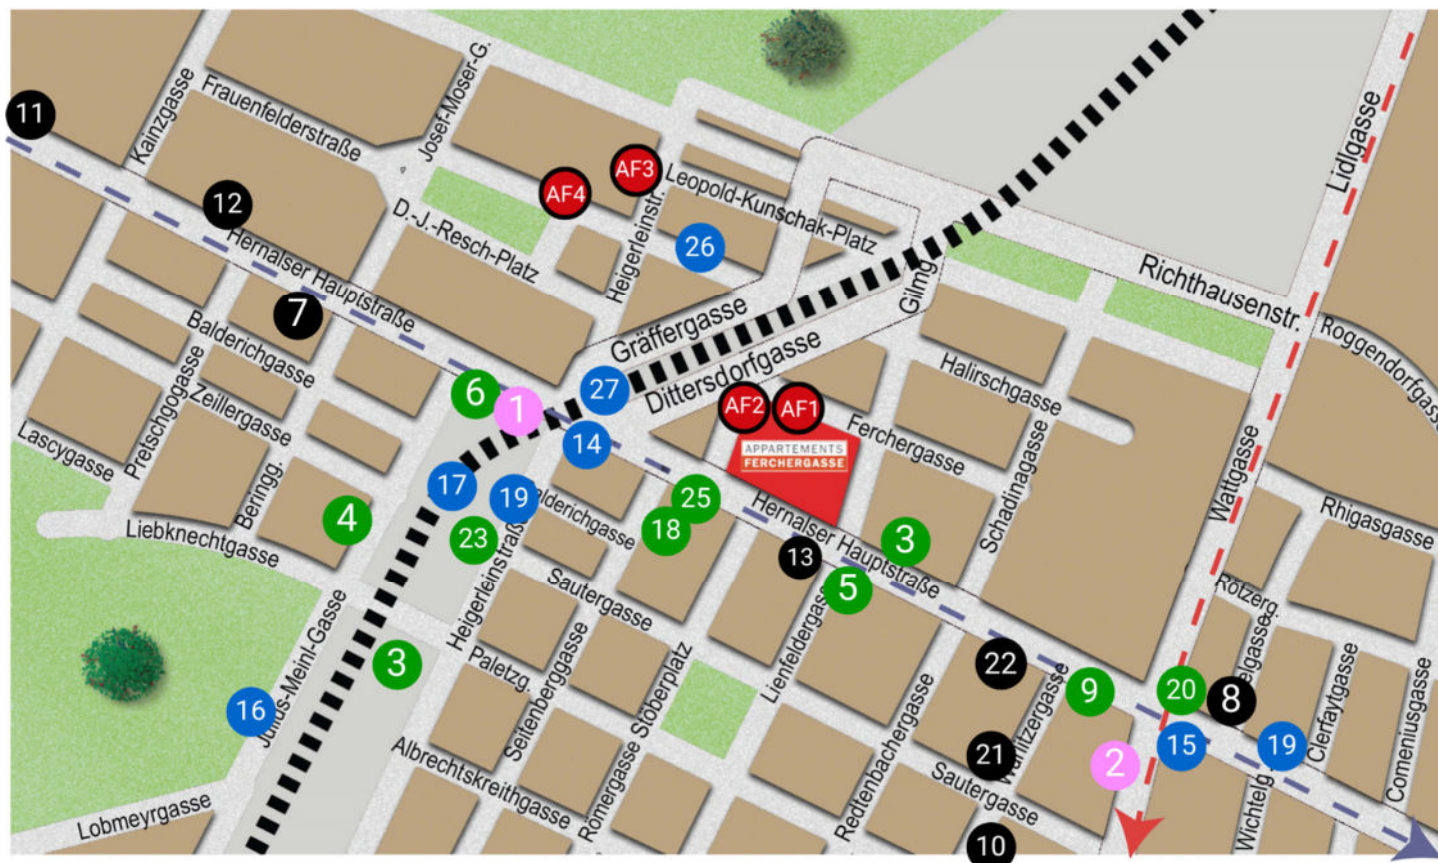

Appartements Ferchergasse - Unsere Umgebung

Appartements Ferchergasse

- AF1** Ferchergasse 19
- AF2** Ferchergasse 21
- AF3** Heigerleinstraße 55
- AF4** Dr. Josef-Resch-Platz 15a

Öffentliche Verkehrsmittel

- 1** Straßenbahn 43 (Zentrum, Schottentor)
- 1** Schnellbahn S45 (U-Bahn U3 Ottakring)
- 2** Bus 10A (Schloss Schönbrunn)

Einkaufen

- 3** Supermarkt Hofer
- 4** Supermarkt Billa Plus
- 5** Apotheke
- 6** Bäckerei Ströck
- 9** BIPA
- 14** 24h Shop (auch Sonntag & Feiertag)
- 20** Bäckerei Mann
- 18** Trafik / Kiosk (Parkscheine)
- 23** Supermarkt Lidl
- 25** Supermarkt Miso

Restaurants

- 7** Liebstöckl (österreichisch)
- 8** Der Brandstetter (österreichisch)
- 10** Zur grünen Laterne (österreichisch)
- 11** Bodulo (dalmatinisch, Fisch)
- 12** Chinesisches Restaurant
- 13** Kaffeehaus Heiner
- 21** XXXL Grill Restaurant (Balkan)
- 22** Eissalon Arnoldo

Öffnungszeiten

Restaurants		
7 Liebstöckl (österreichisch)		www.liebstoeckl.at
8 Der Brandstetter (österreichisch)		www.derbrandstetter.at
10 Zur grünen Laterne	Mo - So	8 - 23
11 Bodulo (dalmatinisch, Fisch)	Die - Sa Feiertag	11:30 - 15 & 17:30 - 23 11:30 - 15 & 17:30 - 22
12 Chinesisches Restaurant	Di - So	11 - 14:30 & 17 - 22:30
13 Kaffeehaus Heiner	Mo - So	8 - 18:30
21 XXXL Grill Restaurant (Balkan)		www.restaurant-xxxl.at
22 Eissalon Arnaldo (März - Oktober)	Mo - So	9:30 - 22:30
Einkaufen		
3 Supermarkt Hofer	Mo - Fr Sa	7:40 - 20 7:40 - 18
4 Supermarkt Billa Plus	Mo - Fr Sa	7:40 - 20 7:40 - 18
5 Apotheke	Mo Die - Fr Sa	8 - 19 8 - 18 8 - 12
6 Bäckerei Ströck	Mo - Fr Sa & So	5:30 - 18:30 7 - 12
9 BIPA	Mo - Fr Sa	8 - 19:30 8 - 18
20 Bäckerei Mann	Mo - Fr Sa So	5:30 - 18:30 6 - 13 7 - 12
18 Trafik / Kiosk	Mo - Fr Sa	7 - 12 & 15 - 18 7:30 - 12
23 Supermarkt Lidl	Mo - Fr Sa	7:40 - 20 7:40 - 18
25 Supermarkt Miso	Mo - So	8 - 21
Sonstiges		
14 Tankstelle	Mo - So	0 - 24
15 Geldautomat	Mo - So	0 - 24
26 Polizei	Mo - So	7 - 19