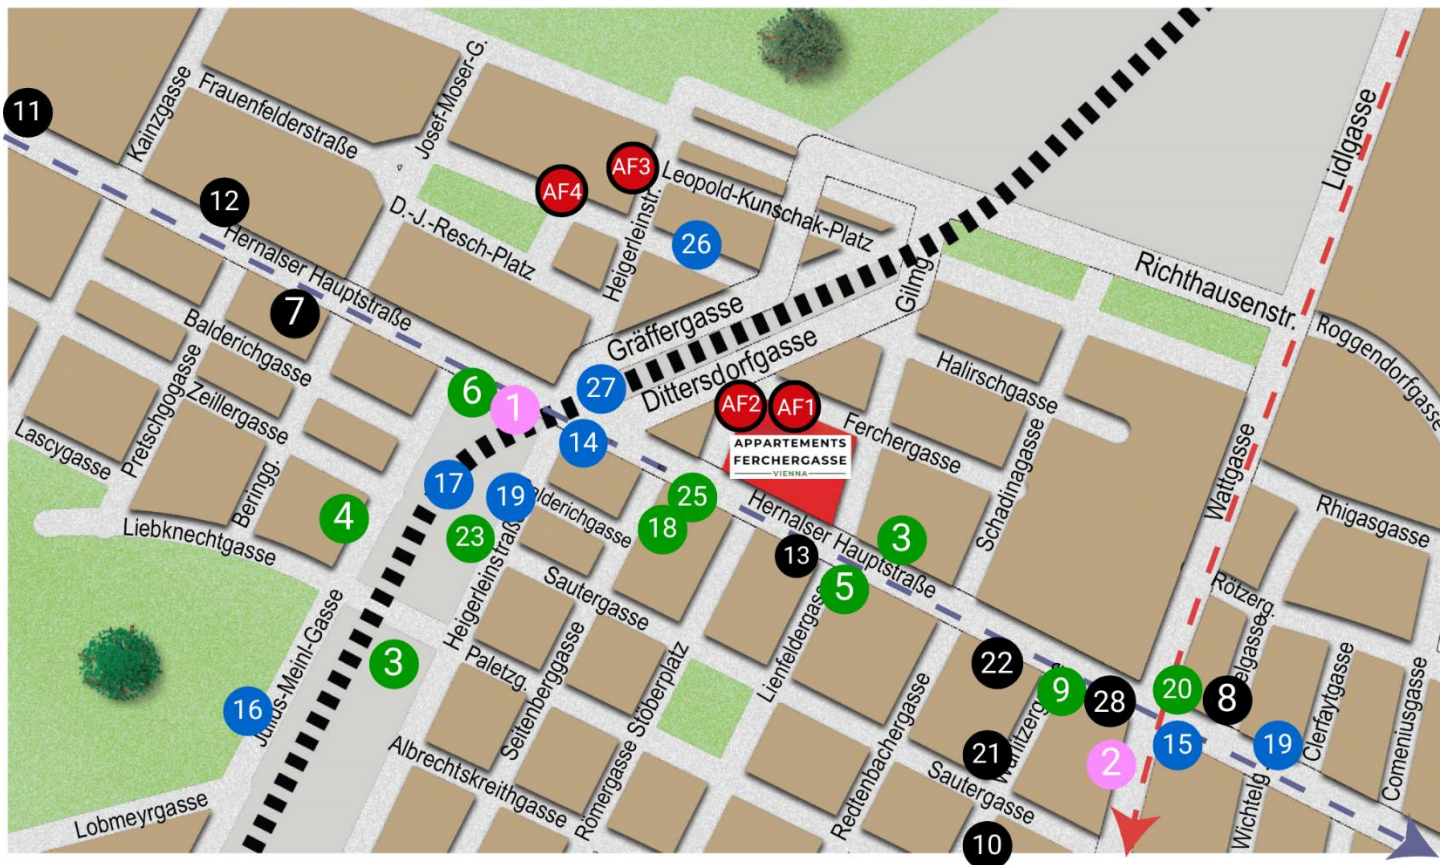

Appartements Ferchergasse - Unsere Umgebung

Appartements Ferchergasse

- AF1** Ferchergasse 19
- AF2** Ferchergasse 21
- AF3** Heigerleinstraße 55
- AF4** Dr. Josef-Resch-Platz 15a

Öffentliche Verkehrsmittel

- 1** Straßenbahn 43 (Zentrum, Schottentor)
- 1** Schnellbahn S45 (U-Bahn U3 Ottakring)
- 2** Bus 10A (Schloss Schönbrunn)

Einkaufen

- 3** Supermarkt Hofer
- 4** Supermarkt Billa Plus
- 5** Apotheke
- 6** Bäckerei Ströck
- 9** BIPA
- 14** 24h Shop (auch Sonntag & Feiertag)
- 20** Bäckerei Mann
- 18** Trafik / Kiosk (Parkscheine)
- 23** Supermarkt Lidl
- 25** Supermarkt Miso

Restaurants

- 7** Liebstöckl (österreichisch)
- 8** Der Brandstetter (österreichisch)
- 10** Zur grünen Laterne (österreichisch)
- 11** Bodulo (dalmatinisch, Fisch)
- 12** Chinesisches Restaurant
- 13** Kaffeehaus Heiner
- 21** XXXL Grill Restaurant (Balkan)
- 22** Eissalon Arnoldo
- 28** Melmans Cafe (Frühstück & mehr)

Sonstiges

- 14** Tankstelle mit 24h Shop
- 15** Bank & Geldautomat (ATM)
- 16** Freibad (Mai – September)
- 17** Fahrscheine
- 19** Taxistandplatz
- 26** Polizei
- 27** Mülltrennung Sammelstelle

Wir bemühen uns, die Öffnungszeiten und Übersicht aktuell zu halten. Falls doch einmal etwas nicht stimmt, gib uns bitte Bescheid.